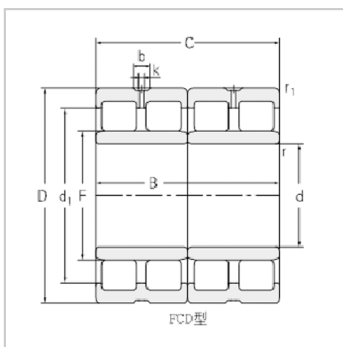

四列圆柱滚子轴承

FCD 型-FCD120164550518780

参数信息:

轴承型号 :

新型号 : FCD1201
64550

旧型号 : -

外形尺寸 mm :

d : 600

D : 820

B : 550

Fw : 660

r1,2 min : 6

r3,4 min : 6

重量 kg : 900

额定载荷 KN :

Cr : 14000