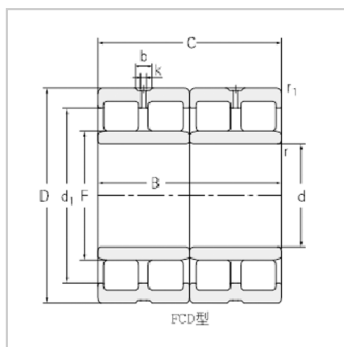

四列圆柱滚子轴承

FCD 型-FCD4464210E4R4429220RV320144FC32210-1

参数信息:

轴承型号:

新型号:	FCD4464 210E

旧型号:	-

外形尺寸 mm:

d:	220

D:	320

B:	210

Fw:	248

r_{1,2} min:	2.1

r_{3,4} min:	2.1

重量 kg:	56.1

额定载荷 KN:

Cr:	1790

Cor:	3650

参考国外轴承代号:

SKF:	-

FAG:	-

NTN:	4R4429

NSK:	220RV320 1

KOYO:	44FC3221 0-1

: