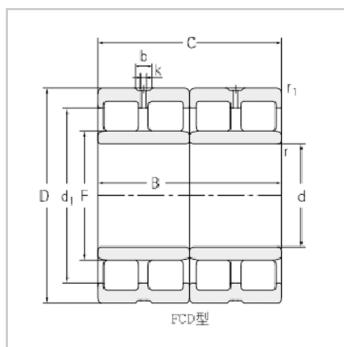

四列圆柱滚子轴承

FCD 型-FCD4468210672844Y

参数信息:

轴承型号 :

新型号 : FCD4468
210

旧型号 : 672844Y

外形尺寸 mm :

d : 220

D : 340

B : 210

Fw : 250

r1,2 min : 2.1

r3,4 min : 2.1

重量 kg : 70.2

额定载荷 KN :

Cr : 1909