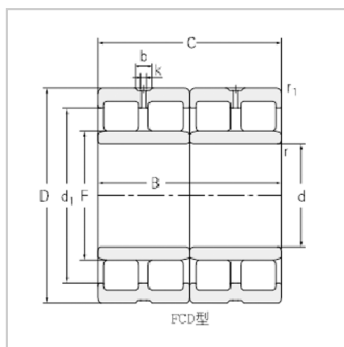

四列圆柱滚子轴承

FCD 型-FCD160216700E-4R16004

参数信息:

轴承型号:

新型号: FCD1602
16700

旧型号: -

外形尺寸 mm:

d: 800

D: 1080

B: 700

Fw: 870

r1,2 min: 7.5

r3,4 min: 7.5

重量 kg: 1950

额定载荷 KN:

Cr: 16500