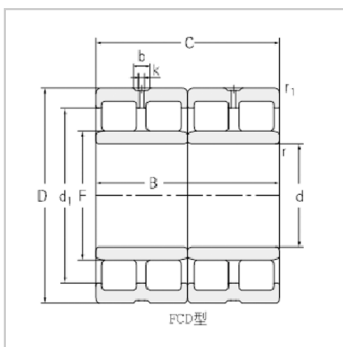

四列圆柱滚子轴承

FCD 型-FCD4460200BC2B322341/HB1VJ202567623

参数信息:

轴承型号:

新型号:	FCD4460 200

旧型号:	-

外形尺寸 mm:

d:	220

D:	300

B:	200

Fw:	240

r_{1,2} min:	2.1

r_{3,4} min:	2.1

重量 kg:	41.2

额定载荷 KN:

Cr:	1790

Cor:	3900

参考国外轴承代号:

SKF:	BC2B3223 41/HB1VJ 202

FAG:	567623

NTN:	-

NSK:	-

KOYO:	-