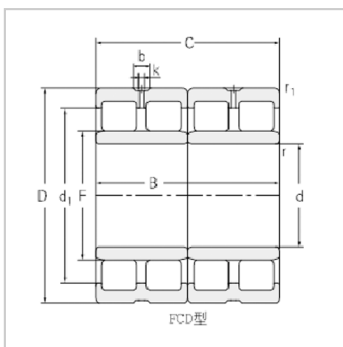

四列圆柱滚子轴承

FCD 型-FCD44622044R4425

参数信息:

轴承型号 :

新型号 : FCD4462
204

旧型号 : -

外形尺寸 mm :

d : 220

D : 310

B : 204

Fw : 247

r1,2 min : 2.1

r3,4 min : 2.1

重量 kg : 49.8

额定载荷 KN :

Cr : 1420

Cor : 3750

参考国外轴承代号 :

SKF : -

FAG : -

NTN : 4R4425

NSK : -

KOYO : -