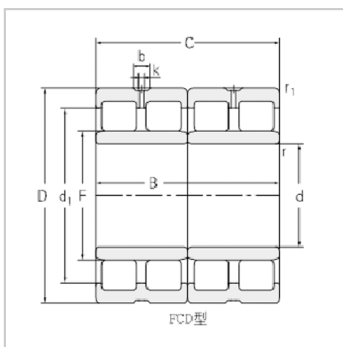

四列圆柱滚子轴承

FCD 型-FCD44622154R4420

参数信息:

轴承型号 :

新型号 : FCD4462
215

旧型号 : -

外形尺寸 mm :

d : 220

D : 310

B : 215

Fw : 242

r1,2 min : 2.1

r3,4 min : 2.1

重量 kg : 51.5

额定载荷 KN :

Cr : 1590