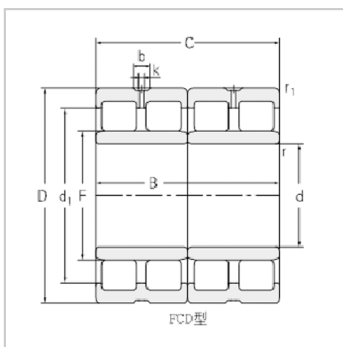

四列圆柱滚子轴承

FCD 型-FCD44622654R4430

参数信息:

轴承型号 :

新型号 : FCD4462
265

旧型号 : -

外形尺寸 mm :

d : 220

D : 310

B : 265

Fw : 245

r1,2 min : 2.1

r3,4 min : 2.1

重量 kg : 63.5

额定载荷 KN :

Cr : 1690