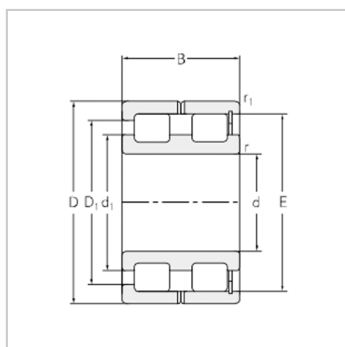

满装圆柱滚子轴承

NNC49 系列 (SL0149 系列) -SL014922NNC4922CV

参数信息:

轴承型号:

新型号:	SL014922
旧型号:	NNC4922 CV

外形尺寸 mm:

d:	110
D、Dr:	150
B:	40
重量 kg:	2.15

: