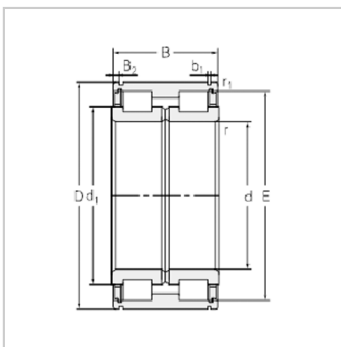

满装圆柱滚子轴承

NNF50 系列(SL0450 系列)-SL045004-PP|SL045004-PPSL045004-PP|NNF5004ADA-2LSV

参数信息:

轴承型号:

新标准:	SL045004-PP
旧标准:	NNF5004 ADA-2LS V

外形尺寸 mm:

d:	20
D、Dr:	42
B:	30
B1:	29
重量 Kg:	0.2

: