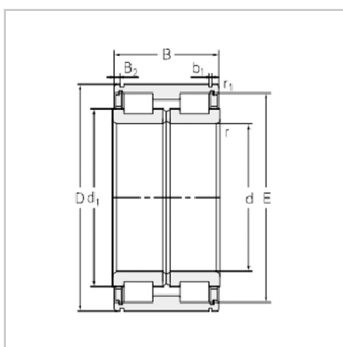

满装圆柱滚子轴承

NNF50 系列(SL0450 系列)-SL045007-PP|SL045007-PPSL045007-PP|NNF5007ADA-2LSV

参数信息:

轴承型号:

新标准:	SL045007-PP
旧标准:	NNF5007ADA-2LSV

外形尺寸 mm:

d:	35
D、Dr:	62
B:	36
B1:	35
重量 Kg:	0.48

: