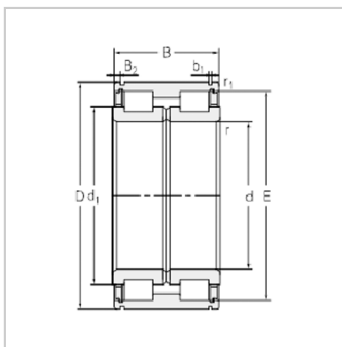

满装圆柱滚子轴承

NNF50 系列(SL0450 系列)-SL045008-PP|SL045008-PPSL045008-PP|NNF5008ADA-2LSV

参数信息:

轴承型号:

新标准:	SL045008-PP
旧标准:	NNF5008 ADA-2LSV

外形尺寸 mm:

d:	40
D、Dr:	68
B:	38
B1:	37
重量 Kg:	0.56

: