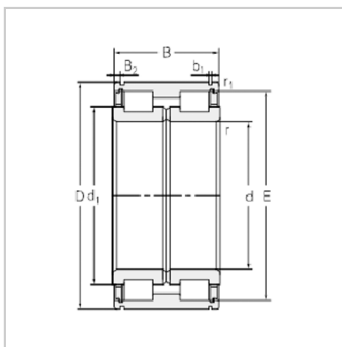

满装圆柱滚子轴承

NNF50 系列(SL0450 系列)-SL045009-PP|SL045009-PPSL045009-PP|NNF5009ADA-2LSV

参数信息:

轴承型号:

新标准:	SL045009-PP
旧标准:	NNF5009 ADA-2LS V

外形尺寸 mm:

d:	45
D、Dr:	75
B:	40
B1:	39
重量 Kg:	0.7

: