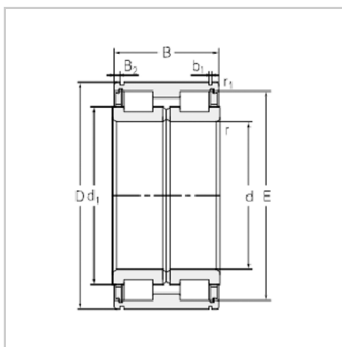

满装圆柱滚子轴承

NNF50 系列(SL0450 系列)-SL045010-PP|SL045010-PPSL045010-PP|NNF5010ADA-2LSV

参数信息:

轴承型号 :

新标准 :	SL045010-PP
旧标准 :	NNF5010 ADA-2LSV

外形尺寸 mm :

d :	50
D、Dr :	80
B :	40
B1 :	39
重量 Kg :	0.76

: