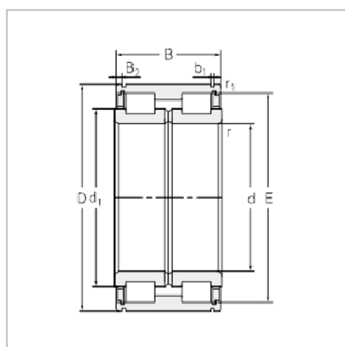

满装圆柱滚子轴承

NNF50 系列(SL0450 系列)-SL045011-PP|SL045011-PPSL045011-PP|NNF5011ADA-2LSV

参数信息:

轴承型号 :

新标准 :	SL045011-PP
旧标准 :	NNF5011 ADA-2LS V

外形尺寸 mm :

d :	55
D、Dr :	90
B :	46
B1 :	45
重量 Kg :	1.18

: