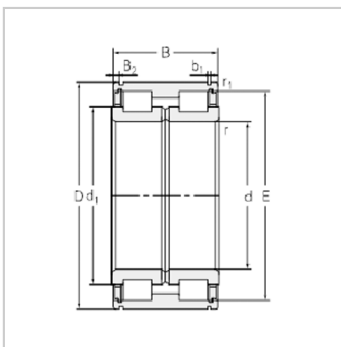

满装圆柱滚子轴承

NNF50 系列(SL0450 系列)-SL045012-PP|SL045012-PPSL045012-PP|NNF5012ADA-2LSV

参数信息:

轴承型号:

新标准:	SL045012-PP
旧标准:	NNF5012 ADA-2LS V

外形尺寸 mm:

d:	60
D、Dr:	95
B:	46
B1:	45
重量 Kg:	1.26

: