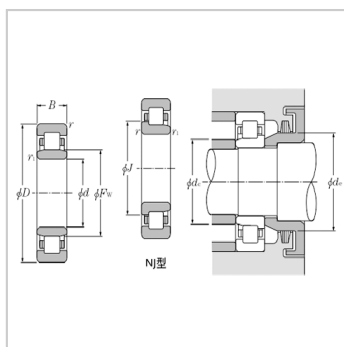

D : 110

B : 20

重量 kg : 0.699

尺寸 mm :

F : 80

J : 84

r : 1.1

r : 1

油润滑 : 7600

安装相关尺寸 mm :

d最小 : 75

d最小 : 76.5

d最大 : 78

d最小 : 82

d最小 : 85

D最大 : 103.5

D最大 :	105
D :	101
r最大 :	1
r最大 :	1

: