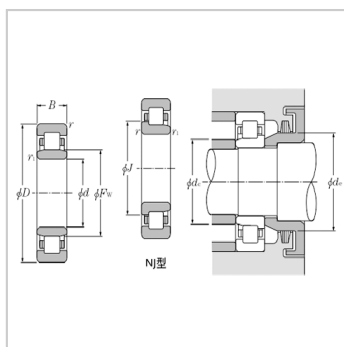

D : 115

B : 20

重量 kg : 0.738

尺寸 mm :

F : 85

J : 89

r : 1.1

r : 1

油润滑 : 7100

安装相关尺寸 mm :

d最小 : 80

d最小 : 81.5

d最大 : 83

d最小 : 87

d最小 : 90

D最大 : 108.5

D最大 :	110
D :	106
r最大 :	1
r最大 :	1

: