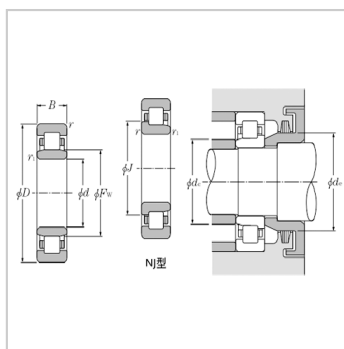

单列圆柱滚子轴承

NJ10 系列-NJ101042110

参数信息:

轴承型号 :

新型号 : NJ1010
 老型号 : 42110

外形尺寸 mm :

d : 50
 D : 80
 B : 16

重量 kg : 0.295

尺寸 mm :

F : 57.5
 J : 60.5
 r : 1
 r : 0.6

额定基本负荷 KN :

Cr : 32
 Cor : 36

额定基本负荷 kgf :

Cr : 3300
 Cor : 3700

允许转速1)min-1 :

脂润滑 : 8900
 油润滑 : 11000

安装相关尺寸 mm :

d最小 : 54
 d最小 : 55
 d最大 : 57
 d最小 : 59
 d最小 : 61
 D最大 : 75

D最大 :	76
D :	73.5
r最大 :	1
r最大 :	0.6

: