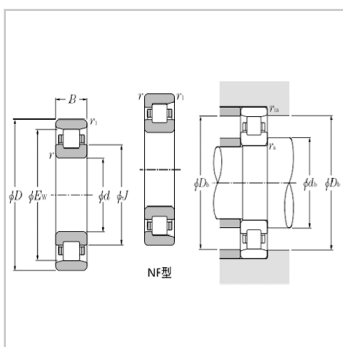

单列圆柱滚子轴承

NF23 系列-NF2304E12604E

参数信息:

轴承型号：

新型号： NF2304E
 老型号： 12604E

外形尺寸 mm：

d： 20
 D： 52
 B： 21
 E： 0.242
 r： -
 r： 1.1

重量 kg： 0.6

额定基本负荷 KNF：

Cr： 42
 Cor： 39

额定基本负荷 kgf：

Cr： 4300
 Cor： 3950

允许转速1)miNF-1：

脂润滑： 12000
 油润滑： 14000

安装相关尺寸 mm：

d最小： 24
 d最小： -
 d最大： 27
 d最小： 30
 d最小： 33
 D最大： 45.5
 D最大： -
 D： -

r最大： 1

r最大： 0.6

: