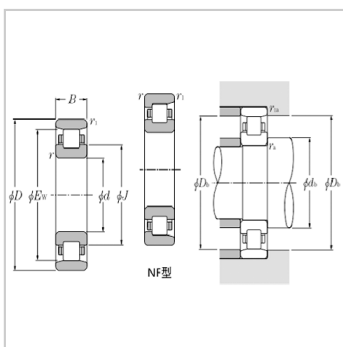

单列圆柱滚子轴承

NF23 系列-NF231112611

参数信息:

轴承型号 :

新型号 :	NF2311
老型号 :	12611

外形尺寸 mm :

d :	55
D :	120
B :	43
E :	2.17
r :	104.5
r :	2

重量 kg :	2
---------	---

额定基本负荷 KNF :

Cr :	148
Cor :	162

额定基本负荷 kgf :

Cr :	15100
Cor :	16500

允许转速1)miNF-1 :

脂润滑 :	5200
油润滑 :	6100

安装相关尺寸 mm :

d最小 :	64
d最小 :	64
d最大 :	69
d最小 :	72
d最小 :	80
D最大 :	111
D最大 :	111
D :	107