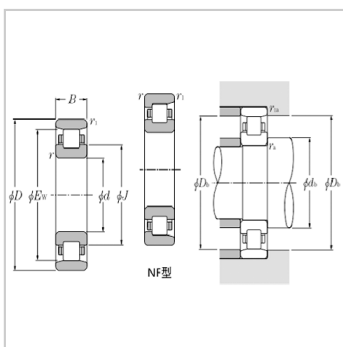

单列圆柱滚子轴承

NF23 系列-NF2305E12605E

参数信息:

轴承型号：

新型号：	NF2305E
老型号：	12605E

外形尺寸 mm：

d：	25
D：	62
B：	24
E：	0.386
r：	-
r：	1.1

重量 kg：	1.1
--------	-----

额定基本负荷 KNF：

Cr：	57
Cor：	56

额定基本负荷 kgf：

Cr：	5800
Cor：	5700

允许转速1)miNF-1：

脂润滑：	9700
油润滑：	11000

安装相关尺寸 mm：

d最小：	31.5
d最小：	-
d最大：	33
d最小：	37
d最小：	40
D最大：	55.5
D最大：	-
D：	-