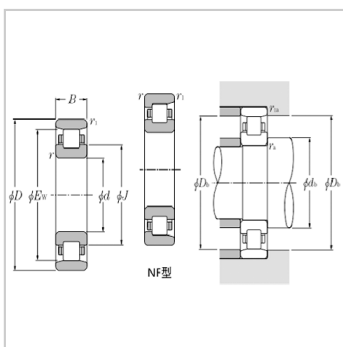

单列圆柱滚子轴承

NF23 系列-NF2307E12607E

参数信息:

轴承型号：

新型号： NF2307E
 老型号： 12607E

外形尺寸 mm：

d： 35
 D： 80
 B： 31
 E： 0.78
 r： -
 r： 1.5

重量 kg： 1.1

额定基本负荷 KNF：

Cr： 99
 Cor： 109

额定基本负荷 kgf：

Cr： 10100
 Cor： 11100

允许转速1)miNF-1：

脂润滑： 7200
 油润滑： 8500

安装相关尺寸 mm：

d最小： 41.5
 d最小： -
 d最大： 45
 d最小： 48
 d最小： 53
 D最大： 72
 D最大： -
 D： -

r最大： 1.5

r最大： 1

: