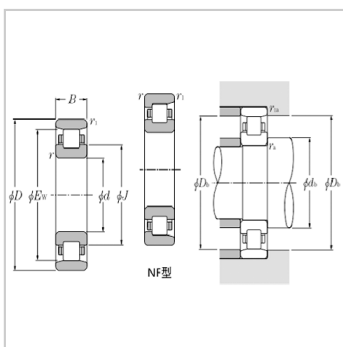

单列圆柱滚子轴承

NF23 系列-NF230812608

参数信息:

轴承型号 :

新型号 :	NF2308
老型号 :	12608

外形尺寸 mm :

d :	40
D :	90
B :	33
E :	0.951
r :	77.5
r :	1.5

重量 kg :	1.5
---------	-----

额定基本负荷 KNF :

Cr :	82.5
Cor :	88

额定基本负荷 kgf :

Cr :	8400
Cor :	8950

允许转速1)miNF-1 :

脂润滑 :	7000
油润滑 :	8200

安装相关尺寸 mm :

d最小 :	48
d最小 :	48
d最大 :	51
d最小 :	55
d最小 :	60
D最大 :	82
D最大 :	82
D :	80

r最大：	1.5
r最大：	1.5

: