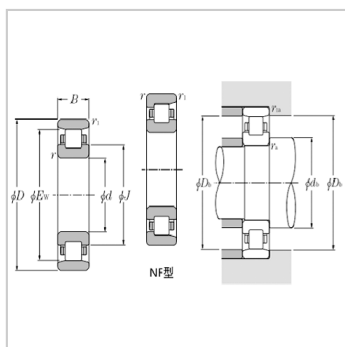

单列圆柱滚子轴承

NF23 系列-NF230912609

参数信息:

轴承型号：

新型号：	NF2309
老型号：	12609

外形尺寸 mm：

d：	45
D：	100
B：	36
E：	1.27
r：	86.5
r：	1.5

重量 kg：	1.5
--------	-----

额定基本负荷 KNF：

Cr：	99
Cor：	104

额定基本负荷 kgf：

Cr：	10100
Cor：	10600

允许转速1)miNF-1：

脂润滑：	6300
油润滑：	7400

安装相关尺寸 mm：

d最小：	53
d最小：	53
d最大：	57
d最小：	60
d最小：	66
D最大：	92
D最大：	92
D：	89

r最大： 1.5

r最大： 1.5

: