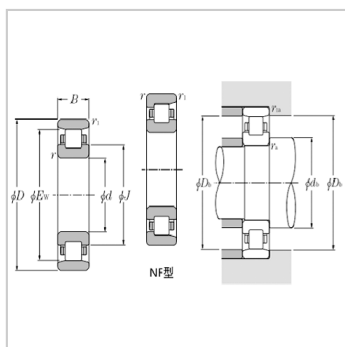

单列圆柱滚子轴承

NF23 系列-NF2309E12609E

参数信息:

轴承型号：

新型号： NF2309E
 老型号： 12609E

外形尺寸 mm：

d： 45
 D： 100
 B： 36
 E： 1.41
 r： -
 r： 1.5

重量 kg： 1.5

额定基本负荷 KNF：

Cr： 137
 Cor： 153

额定基本负荷 kgf：

Cr： 14000
 Cor： 15600

允许转速1)miNF-1：

脂润滑： 5700
 油润滑： 6800

安装相关尺寸 mm：

d最小： 53
 d最小： -
 d最大： 57
 d最小： 60
 d最小： 66
 D最大： 92
 D最大： -
 D： -

r最大： 1.5

r最大： 1.5

: