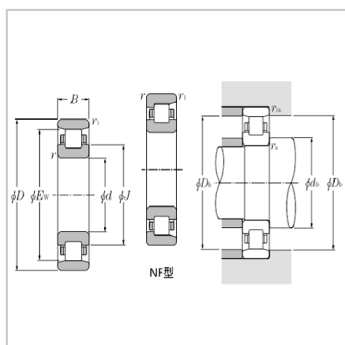

单列圆柱滚子轴承

NF29 系列-NF29102012910

参数信息:

轴承型号 :

新型号 : NF2910

老型号 : 2012910

外形尺寸 mm :

d : 50

D : 72

B : 14

重量 kg : 0.43

: