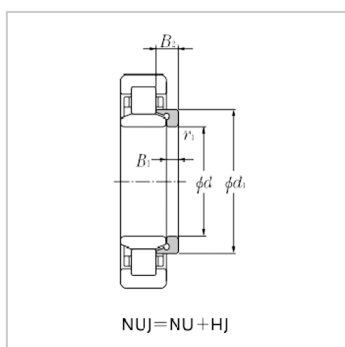

单列圆柱滚子轴承

NU2+HJ2 系列-NU212+HJ21252212

参数信息:

轴承型号:

新型号: NU212+HJ212

老型号: 52212

外形尺寸 mm:

d: 60

D: 110

B: 22

B1: 6

重量 kg: 0.818

: