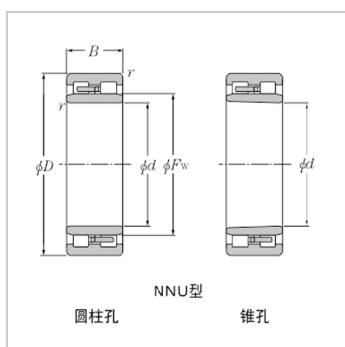

双列圆柱滚子轴承

NNU41 系列-**NNU4140/W33NNU4140K30/W33**

参数信息:

: