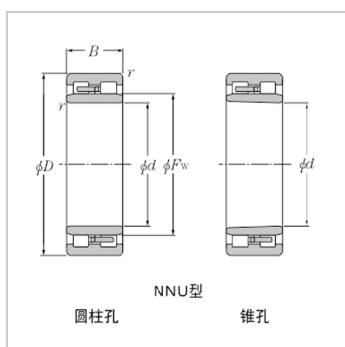

双列圆柱滚子轴承

NNU30 系列-**NNU3088NNU3088K**

参数信息:

: