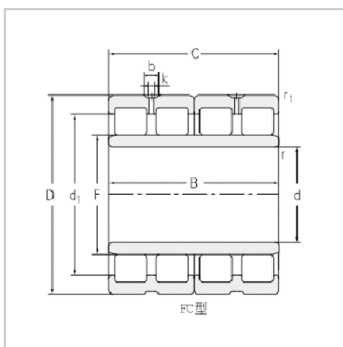

四列圆柱滚子轴承

FC 型-FC223080

参数信息:

轴承型号 :

新型号 : FC223080

旧型号 : -

外形尺寸 mm :

d : 110

D : 150

B : 80

Fw : 122

r1,2 min : 1.5

r3,4 min : 1.5

重量 kg : 4.32

额定载荷 KN :

Cr : 200