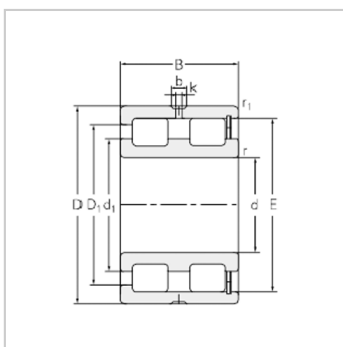

满装圆柱滚子轴承

NNCF50 系列 (SL1850 系列) -SL185006NNCF5006CV

参数信息:

轴承型号:

新型号: SL185006

旧型号: NNCF5006CV

外形尺寸 mm:

d: 30

D、Dr: 55

B: 34

重量 kg: 0.37

: