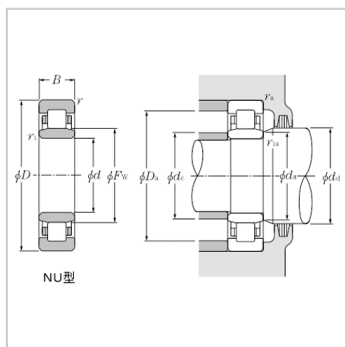

单列圆柱滚子轴承

NU23系列-NU2306E32606E

参数信息:

轴承型号：

新型号： NU2306E
 老型号： 32606E

主要尺寸 mm：

d： 30
 D： 72
 B： 27

重量 kg： 0.58

尺寸 mm：

F： 40.5
 r： 1.1
 r： 1.1

额定基本负荷 KN：

Cr： 74.5
 Cor： 77.5

额定基本负荷 kgf：

Cr： 7600
 Cor： 7900

允许转速1)min-1：

脂润滑： 8300
 油润滑： 9700

安装相关尺寸 mm：

d最小： 36.5
 d最小： -
 d最大： 40
 d最小： 44
 d最小： 48
 D最大： 65.5
 D最大： -

D :	-
r最大 :	1
r最大 :	1

: