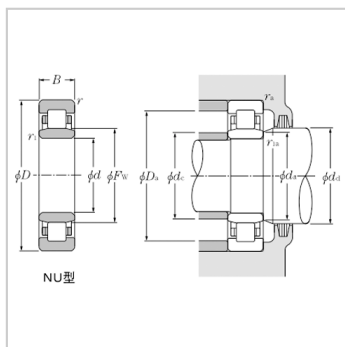

单列圆柱滚子轴承

NU4 系列-NU41432414

参数信息:

轴承型号:

新型号: NU414

老型号: 32414

外形尺寸 mm:

d: 70

D: 180

B: 42

重量 kg: 5.24

尺寸 mm:

F: 100

r: 3

r: 3

额定基本负荷 KN:

安装相关尺寸 mm:

d最小: 83

d最小: 83

d最大: 99

d最小: 102

d最小: 112

D最大: 167

D最大: 167

D :	153
r最大 :	2.5
r最大 :	2.5

: