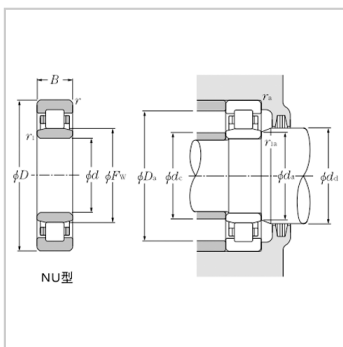

单列圆柱滚子轴承

NU30 系列-NU30/75030321/750

参数信息:

轴承型号 :

新型号 : NU30/750

老型号 : 30321/750

外形尺寸 mm :

d : 750

D : 1.09

B : 250

额定载荷 KN :

Co : 16.039

C : 7.107

重量 kg : 811