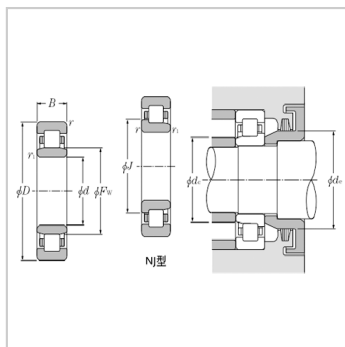

单列圆柱滚子轴承

NJ29 系列-NJ29092042909

参数信息:

轴承型号 :

新型号 : NJ2909

老型号 : 2042909

外形尺寸 mm :

d : 45

D : 68

B : 14

重量 kg : 0.42

: